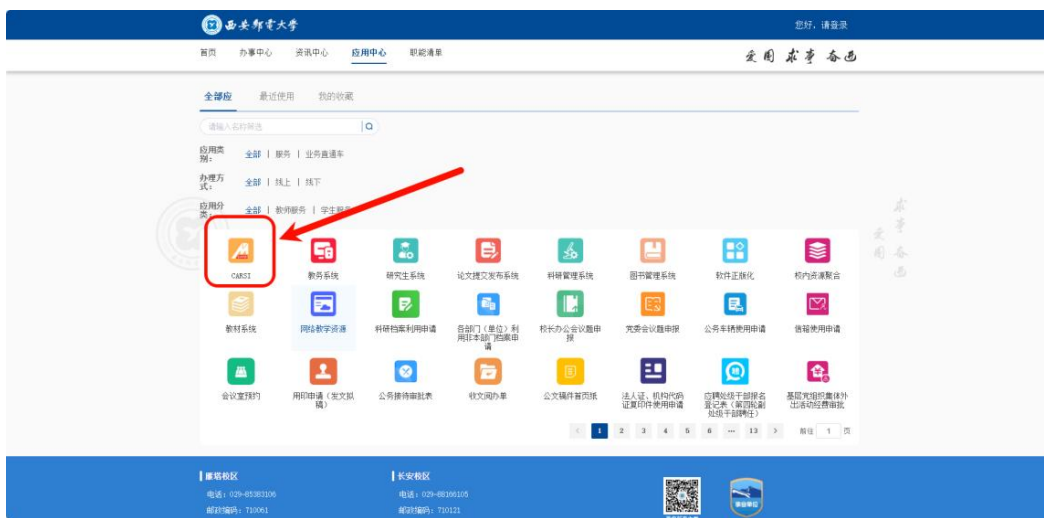

假期校外通过一网通办门户直接访问数字资源的通知

全体师生：

为满足假期广大师生（包括西安邮电大学教职工、在读学生）在校外访问数字资源的需求，信息网络中心提供了 WebVPN 和 CARSI 认证服务，并协同图书馆积极协调各类数据库资源提供商。广大师生可在任意地点访问知网（CNKI）、Web of Science 等八个数据库资源。师生在**非校园网环境**下使用我校统一身份认证账号登录一网通办门户即可访问资源（i.xupt.edu.cn）。

方法 1：通过 WebVPN 资源聚合平台访问：登录一网通办门户，直接点击校内资源聚合进入。

登录校园统一身份认证账号（登录方式详见：[数字校园统一身份认证账号绑定指南 https://xxzx.xupt.edu.cn/info/1005/2333.htm](https://xxzx.xupt.edu.cn/info/1005/2333.htm)）

方法 2: 通过 CARS1 联盟访问资源: 登录一网通办门户, 点击应用中心 - CARS1 进入。