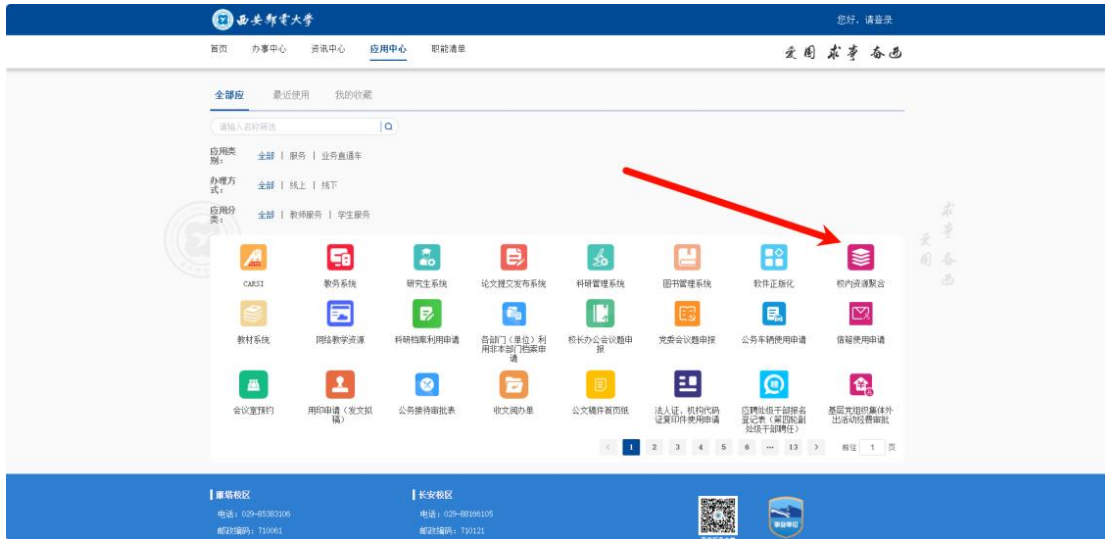

假期校外通过一网通办门户直接访问数字资源的通知

全体师生：

为满足假期广大师生（包括西安邮电大学教职工、在读学生）在校外访问数字资源的需求，信息网络中心提供了 WebVPN 和 CARSI 认证服务，并协同图书馆积极协调各类数据库资源提供商。广大师生可在任意地点访问知网（CNKI）、Web of Science 等八个数据库资源。师生在**非校园网环境**下使用我校统一身份认证账号登录一网通办门户即可访问资源（i.xupt.edu.cn）。

方法 1：通过 WebVPN 资源聚合平台访问：登录一网通办门户，直接点击校内资源聚合进入。

登录校园统一身份认证账号（登录方式详见：[数字校园统一身份认证账号绑定指南 https://xxzx.xupt.edu.cn/info/1005/2333.htm](https://xxzx.xupt.edu.cn/info/1005/2333.htm)）

方法 2: 通过 CARS1 联盟访问资源: 登录一网通办门户, 点击应用中心 - CARS1 进入。