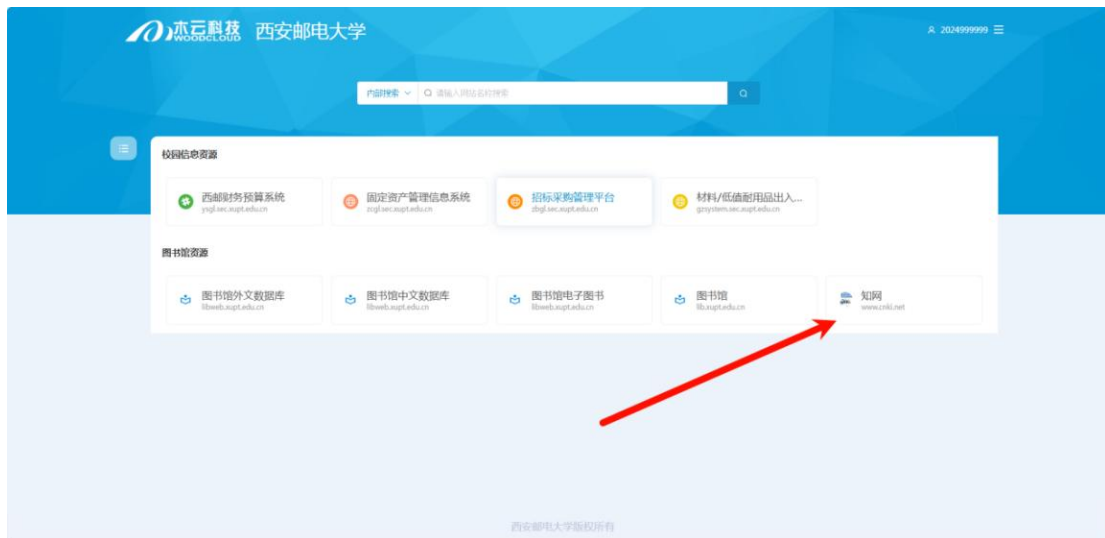

假期校外通过一网通办门户直接访问数字资源的通知

全体师生：

为满足假期广大师生（包括西安邮电大学教职工、在读学生）在校外访问数字资源的需求，信息网络中心提供了 WebVPN 和 CARSI 认证服务，并协同图书馆积极协调各类数据库资源提供商。广大师生可在任意地点访问知网（CNKI）、Web of Science 等八个数据库资源。师生在**非校园网环境**下使用我校统一身份认证账号登录一网通办门户即可访问资源（i.xupt.edu.cn）。

方法 1：通过 WebVPN 资源聚合平台访问：登录一网通办门户，直接点击校内资源聚合进入。

登录校园统一身份认证账号（登录方式详见：[数字校园统一身份认证账号绑定指南 https://xxzx.xupt.edu.cn/info/1005/2333.htm](https://xxzx.xupt.edu.cn/info/1005/2333.htm)）

方法 2: 通过 CARS1 联盟访问资源: 登录一网通办门户, 点击应用中心 - CARS1 进入。